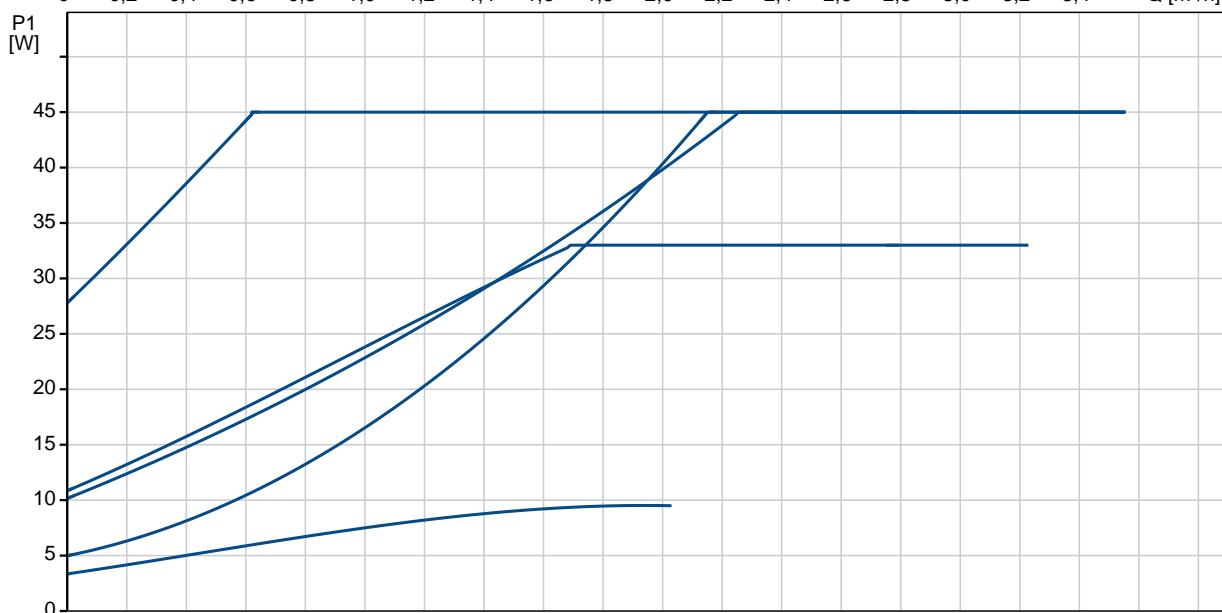

99160577 ALPHA1 L 20-60 130