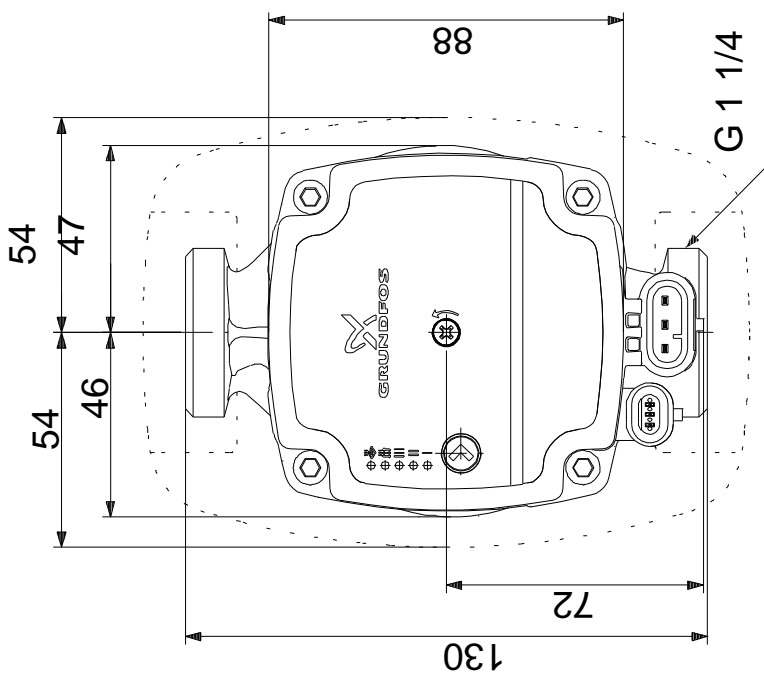

99160577 ALPHA1 L 20-60 130

Upozornenie! Všetky jednotky musia byť v [mm], pokiaľ nie je uvedené inak.
Poznámka: Tento zjednodušený rozmerový nártok nezobrazuje všetky detaily.