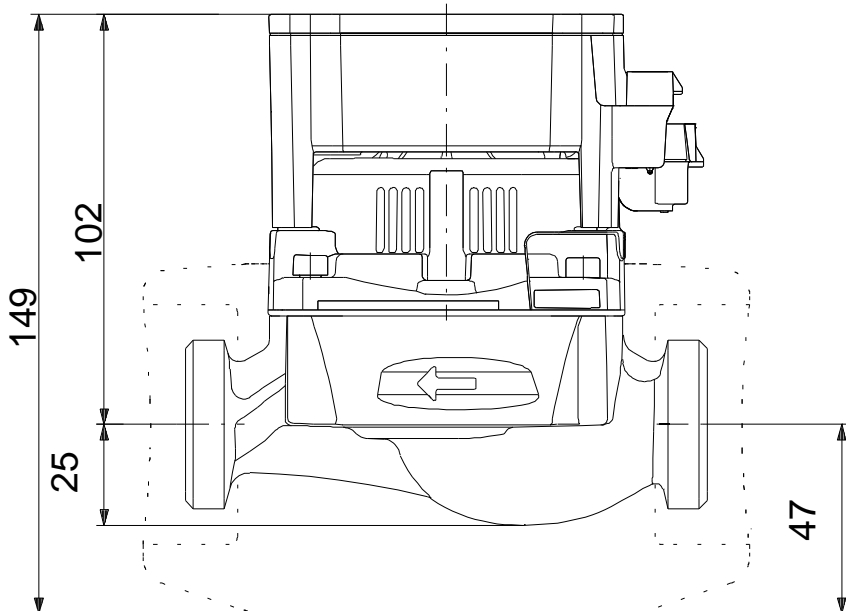

99160577 ALPHA1 L 20-60 130

Upozornenie! Všetky jednotky musia byť v [mm], pokiaľ nie je uvedené inak.
Poznámka: Tento zjednodušený rozmerový nártok nezobrazuje všetky detaily.