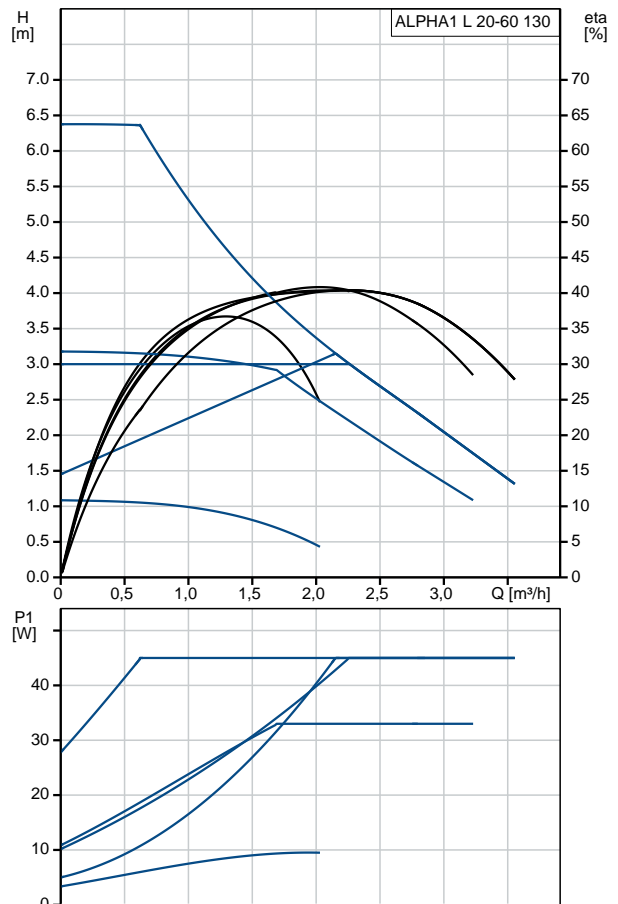

Popis	Hodnota
Všeobecné informácie:	
Názov produktu:	ALPHA1 L 20-60 130
Objednacie číslo:	99160577
číslo EAN:	5712607862619
Cena:	
Techn.:	
Max. dopravná výška:	60 dm
Trieda TF:	95
Schválenia:	CE,VDE,EAC
Model:	C
Materiály:	
Teleso erpadla:	Šedá liatina
Teleso erpadla:	EN 1561 EN-GJL-150
Teleso erpadla:	ASTM ASTM A48-150B
Obežné koleso:	Kompozit/PES 30 % GF
Inštalácia:	
Rozsah teploty okolia:	0 .. 55 °C
Maximálny prevádzkový tlak:	10 bar
Potrubná prípojka:	G 1 1/4
Hodnota tlaku:	PN 10
Vzdialenosť sac.-výtl.:	130 mm
Kvapalina:	
erpaná kvapalina:	Voda
Rozsah teploty kvapaliny:	2 .. 95 °C
Vybraná teplota kvapaliny:	60 °C
Hustota:	983.2 kg/m³
Elektrické údaje:	
Príkion - P1:	4 .. 45 W
f:	50 / 60 Hz
U:	1 x 230 V
I MAX:	0.05 .. 0.42 A
Krytie IP:	X4D
Izolácia:	F
Motorová ochrana:	ŽIADNY
Teplotná ochrana:	ELEC
Riadiace jednotky:	
Pos term box:	6H
Iné:	
Energia (EEI):	0.20
istá hmotnosť :	1.83 kg
Hrubá hmotnosť :	1.93 kg
Pepravné množstvo:	0.004 m³