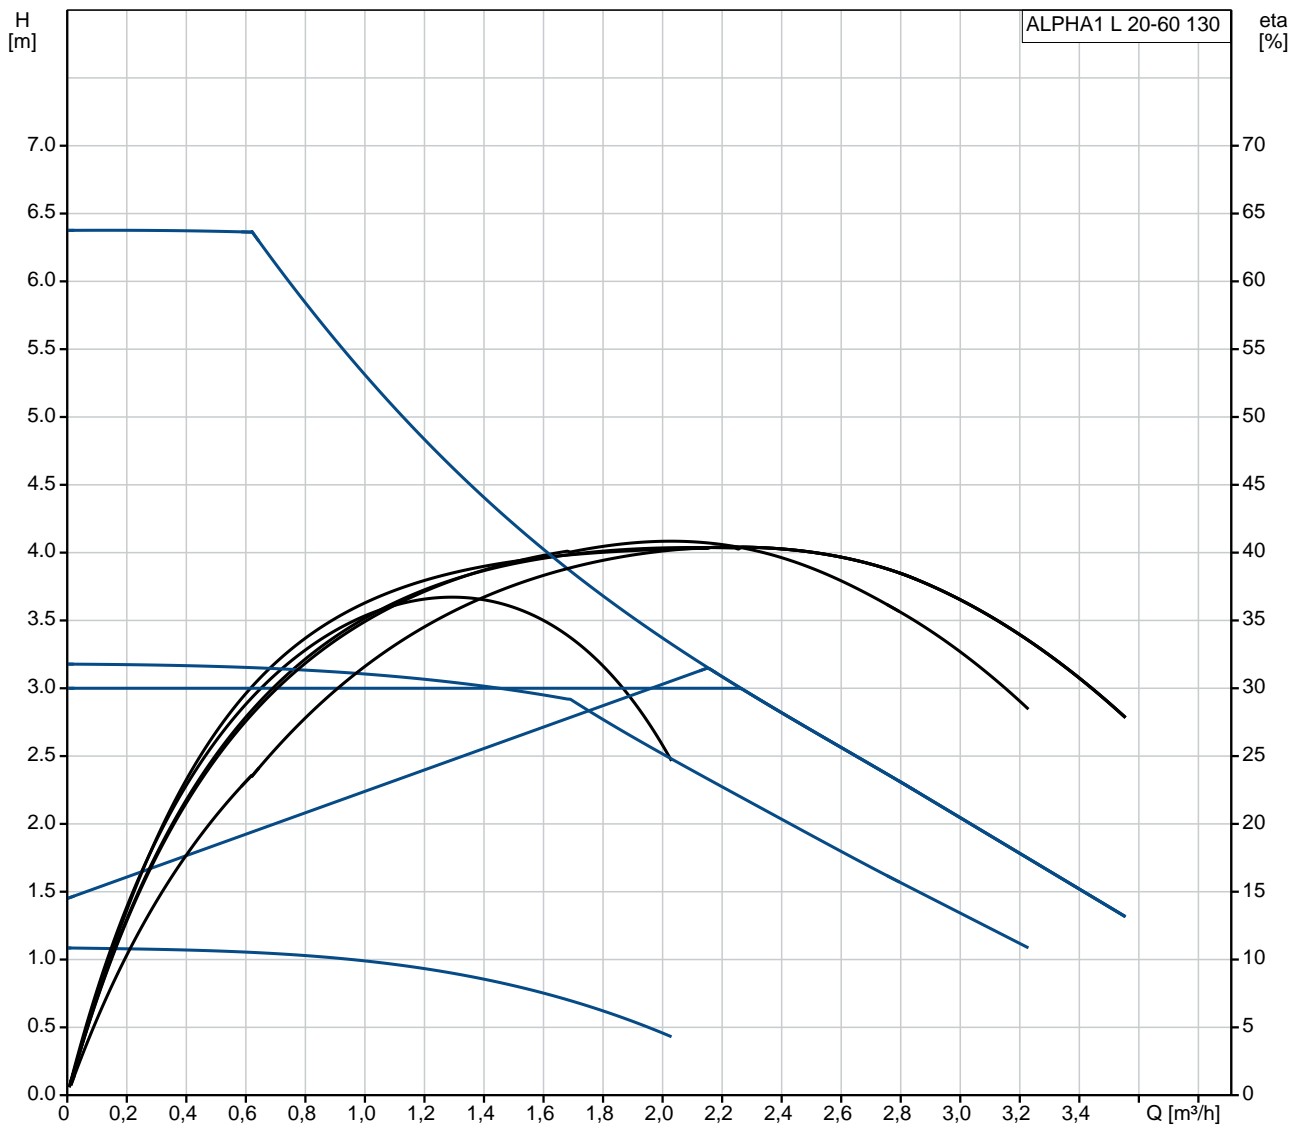

99160577 ALPHA1 L 20-60 130