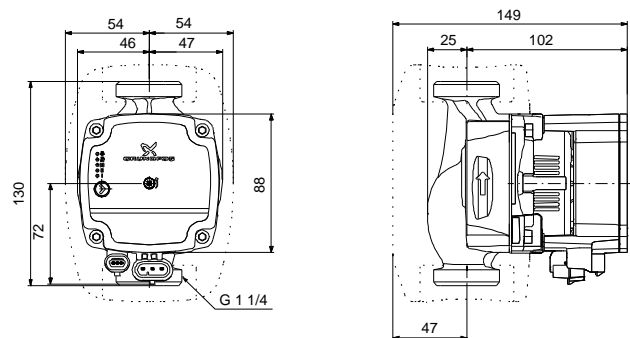

Množstvo	Popis
	<p>Obežné koleso: ASTM ASTM A48-150B Kompozit/PES 30 % GF</p> <p>Inštalácia:</p> <p>Rozsah teploty okolia: 0 .. 55 °C</p> <p>Maximálny prevádzkový tlak: 10 bar</p> <p>Potrubná prípojka: G 1 1/4</p> <p>Hodnota tlaku: PN 10</p> <p>Vzdialenosť sac.-výtl.: 130 mm</p> <p>Elektrické údaje:</p> <p>Príkion - P1: 4 .. 45 W</p> <p>f: 50 / 60 Hz</p> <p>U: 1 x 230 V</p> <p>I MAX: 0.05 .. 0.42 A</p> <p>Krytie IP: X4D</p> <p>Izolácia: F</p> <p>Iné:</p> <p>Energia (EEI): 0.20</p> <p>istá hmotnosť : 1.83 kg</p> <p>Hrubá hmotnosť : 1.93 kg</p> <p>Pepravné množstvo: 0.004 m³</p>

99160577 ALPHA1 L 20-60 130

Popis	Hodnota
Všeobecné informácie:	
Názov produktu:	ALPHA1 L 20-60 130
Objednacie číslo:	99160577
číslo EAN:	5712607862619
Cena:	
Techn.:	
Max. dopravná výška:	60 dm
Trieda TF:	95
Schválenia:	CE,VDE,EAC
Model:	C
Materiály:	
Teleso erpadla:	Šedá liatina
Teleso erpadla:	EN 1561 EN-GJL-150
Teleso erpadla:	ASTM ASTM A48-150B
Obežné koleso:	Kompozit/PES 30 % GF
Inštalácia:	
Rozsah teploty okolia:	0 .. 55 °C
Maximálny prevádzkový tlak:	10 bar
Potrubná prípojka:	G 1 1/4
Hodnota tlaku:	PN 10
Vzdialenosť sac.-výtl.:	130 mm
Kvapalina:	
erpaná kvapalina:	Voda
Rozsah teploty kvapaliny:	2 .. 95 °C
Vybraná teplota kvapaliny:	60 °C
Hustota:	983.2 kg/m ³
Elektrické údaje:	
Príkion - P1:	4 .. 45 W
f:	50 / 60 Hz
U:	1 x 230 V
I MAX:	0.05 .. 0.42 A
Krytie IP:	X4D
Izolácia:	F
Motorová ochrana:	ŽIADNY
Teplotná ochrana:	ELEC
Riadiace jednotky:	
Pos term box:	6H
Iné:	
Energia (EEI):	0.20
istá hmotnosť :	1.83 kg
Hrubá hmotnosť :	1.93 kg
Pepravné množstvo:	0.004 m ³