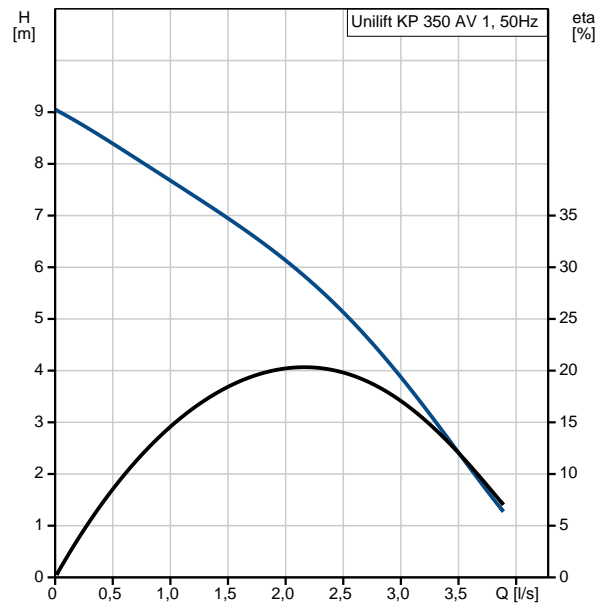

Popis	Hodnota
Všeobecné informácie:	
Názov produktu:	Unilift KP 350 AV 1
Objednacie číslo:	013N1400
číslo EAN:	5700393433236
Cena:	
Techn.:	
Maximum flow:	3.89 l/s
Max. prietok:	3.89 l/s
Max. dopravná výška:	9 m
Priechodnosť:	10 mm
Model:	A
Materiály:	
Teleso erpadla:	Nehrdzavejúca oce
Teleso erpadla:	DIN W.-Nr. 1.4301
Teleso erpadla:	AISI 304
Obežné koleso:	Nehrdzavejúca oce
Obežné koleso:	DIN W.-Nr. 1.4031
Obežné koleso:	AISI 304
Inštalácia:	
Výtláčové hrdlo:	Rp 1 1/4
Max. inštalácia hĺbkou:	2 m
Kvapalina:	
erpaná kvapalina:	Akákoľvek Newtonovská kvapalina
Rozsah teploty kvapaliny:	0 .. 50 °C
Hustota:	998.2 kg/m³
Elektrické údaje:	
P1:	700 W
f:	50 Hz
U:	1 x 220-240 V
Menovitý el. prúd:	3.2 A
Veľkosť kondenzátora - prevádzka:	10 µF/400 V
Krytie IP:	IP68
Izolácia:	F
Motorová ochrana:	KONTAKT
Teplotná ochrana:	interná
Dĺžka kábla:	5 m
Kábelová koncovka:	SCHUKO
Riadiace jednotky:	
Hladinový spínač:	vertikálny, hladinový spínač
Iné:	
čistá hmotnosť:	7.5 kg
Hrubá hmotnosť:	8 kg
Prepravné množstvo:	0.013 m³
Krajina pôvodu:	HU
Tarifná klasifikácia:	84137021