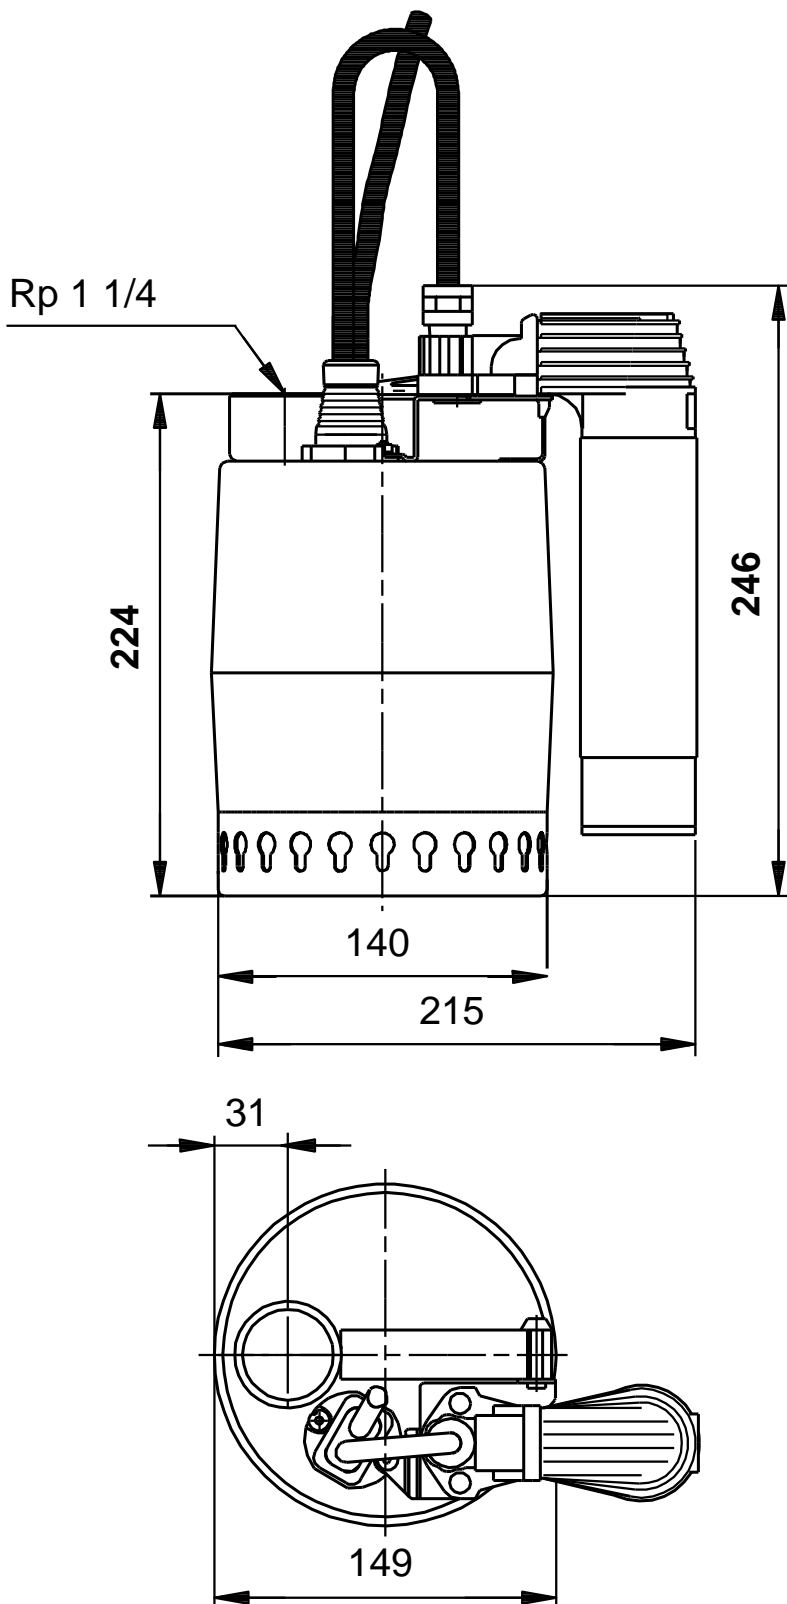

013N1400 Unilift KP 350 AV 1 50 Hz

Upozornenie! Všetky jednotky musia byť v [mm], pokiaľ nie je uvedené inak.
Poznámka: Tento zjednodušený rozmerový náčrtok nezobrazuje všetky detaily.