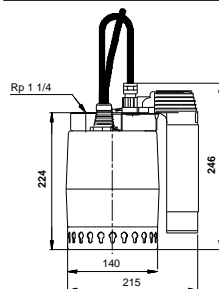

Množstvo	Popis
	<p>Rozsah teploty kvapaliny: 0 .. 50 °C  Hustota: 998.2 kg/m<sup>3</sup></p> <p>Techn.:  Priechodnosť : 10 mm</p> <p>Materiály:  Teleso erpadla: Nehrdzavejúca oce  DIN W.-Nr. 1.4301  AISI 304</p> <p>Obežné koleso: Nehrdzavejúca oce  DIN W.-Nr. 1.4031  AISI 304</p> <p>Inštalácia:  Výtlakové hrdlo: Rp 1 1/4  Max. inštalácia hĺbka: 2 m</p> <p>Elektrické údaje:  P1: 700 W  f: 50 Hz  U: 1 x 220-240 V  Menovitý el. prúd: 3.2 A  Veľkosť kondenzátora - prevádzka: 10 µF/400 V  Krytie IP: IP68  Izolácia: F  Dĺžka kábla: 5 m  Káblková koncovka: SCHUKO</p> <p>Iné:  čistá hmotnosť : 7.5 kg  Hrubá hmotnosť : 8 kg  Prepravné množstvo: 0.013 m<sup>3</sup>  Krajina pôvodu: HU  Tarifná klasifikácia : 84137021</p>

## 013N1400 Unilift KP 350 AV 1 50 Hz

Popis	Hodnota
<b>Všeobecné informácie:</b>	
Názov produktu:	Unilift KP 350 AV 1
Objednacie číslo:	013N1400
číslo EAN:	5700393433236
Cena:	
<b>Techn.:</b>	
Maximum flow:	3.89 l/s
Max. prietok:	3.89 l/s
Max. dopravná výška:	9 m
Priechodnosť:	10 mm
Model:	A
<b>Materiály:</b>	
Teleso erpadla:	Nehrdzavejúca oce
Teleso erpadla:	DIN W.-Nr. 1.4301
Teleso erpadla:	AISI 304
Obežné koleso:	Nehrdzavejúca oce
Obežné koleso:	DIN W.-Nr. 1.4031
Obežné koleso:	AISI 304
<b>Inštalácia:</b>	
Výtláčové hrdlo:	Rp 1 1/4
Max. inštalácia hĺbkou:	2 m
<b>Kvapalina:</b>	
erpaná kvapalina:	Akákoľvek Newtonovská kvapalina
Rozsah teploty kvapaliny:	0 .. 50 °C
Hustota:	998.2 kg/m <sup>3</sup>
<b>Elektrické údaje:</b>	
P1:	700 W
f:	50 Hz
U:	1 x 220-240 V
Menovitý el. prúd:	3.2 A
Veľkosť kondenzátora - prevádzka:	10 µF/400 V
Krytie IP:	IP68
Izolácia:	F
Motorová ochrana:	KONTAKT
Teplotná ochrana:	interná
Dĺžka kábla:	5 m
Kábelová koncovka:	SCHUKO
<b>Riadiace jednotky:</b>	
Hladinový spínač:	vertikálny, hladinový spínač
<b>Iné:</b>	
čistá hmotnosť:	7.5 kg
Hrubá hmotnosť:	8 kg
Prepravné množstvo:	0.013 m <sup>3</sup>
Krajina pôvodu:	HU
Tarifná klasifikácia:	84137021