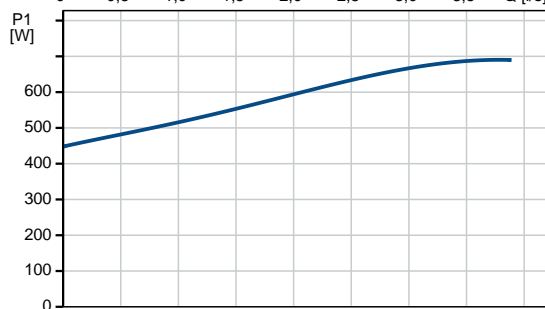

Popis	Hodnota
Všeobecné informácie:	
Názov produktu:	Unilift KP 350 AV 1
Objednacie číslo:	013N1400
číslo EAN:	5700393433236
Cena:	
Techn.:	
Maximum flow:	3.89 l/s
Max. prietok:	3.89 l/s
Max. dopravná výška:	9 m
Priechodnosť:	10 mm
Model:	A
Materiály:	
Teleso erpadla:	Nehrdzavejúca oce
Teleso erpadla:	DIN W.-Nr. 1.4301
Teleso erpadla:	AISI 304
Obežné koleso:	Nehrdzavejúca oce
Obežné koleso:	DIN W.-Nr. 1.4031
Obežné koleso:	AISI 304
Inštalácia:	
Výtláčové hrdlo:	Rp 1 1/4
Max. inštalácia hĺbkou:	2 m
Kvapalina:	
erpaná kvapalina:	Akákoľvek Newtonovská kvapalina
Rozsah teploty kvapaliny:	0 .. 50 °C
Hustota:	998.2 kg/m³
Elektrické údaje:	
P1:	700 W
f:	50 Hz
U:	1 x 220-240 V
Menovitý el. prúd:	3.2 A
Veľkosť kondenzátora - prevádzka:	10 µF/400 V
Krytie IP:	IP68
Izolácia:	F
Motorová ochrana:	KONTAKT
Teplotná ochrana:	interná
Dĺžka kábla:	5 m
Kábelová koncovka:	SCHUKO
Riadiace jednotky:	
Hladinový spínač:	vertikálny, hladinový spínač
Iné:	
čistá hmotnosť:	7.5 kg
Hrubá hmotnosť:	8 kg
Prepravné množstvo:	0.013 m³
Krajina pôvodu:	HU
Tarifná klasifikácia:	84137021