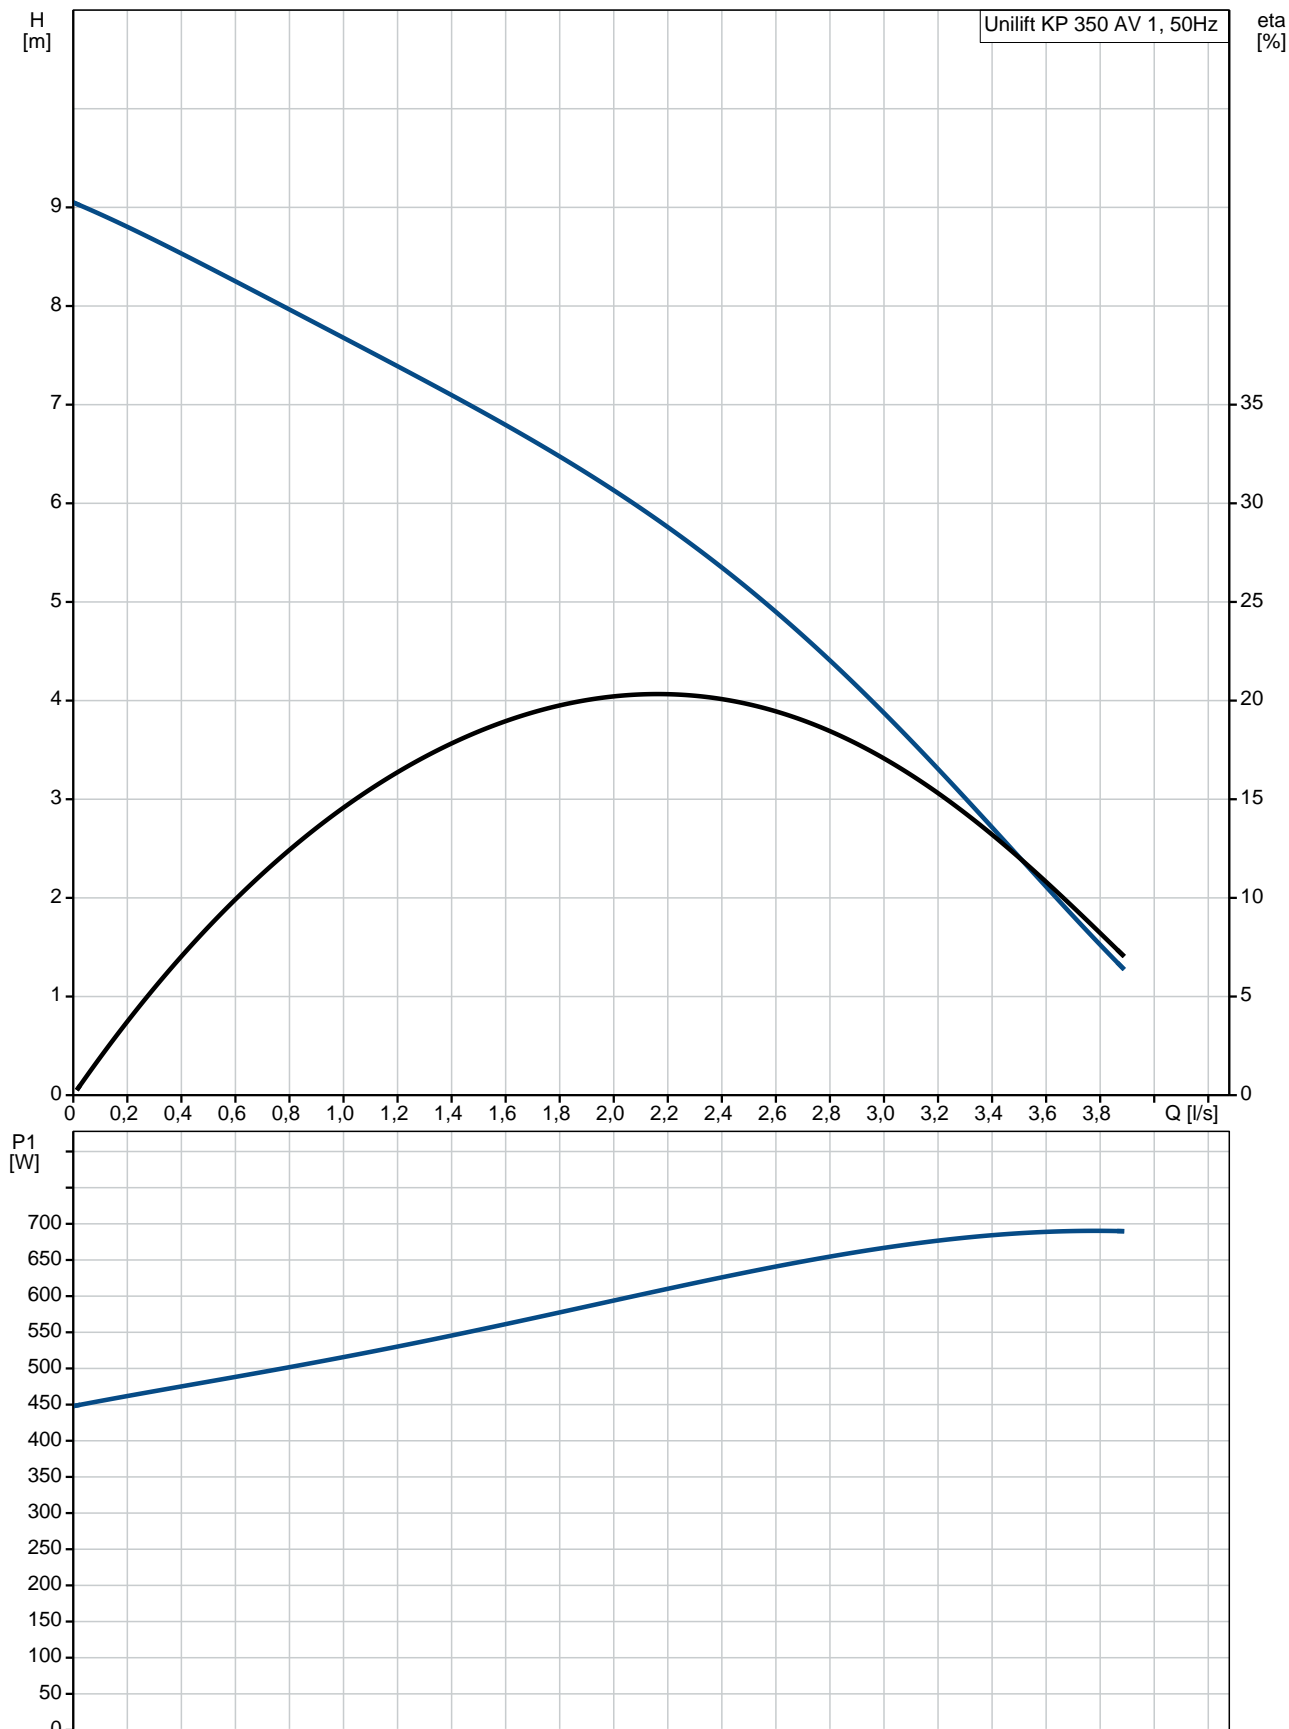

013N1400 Unilift KP 350 AV 1 50 Hz