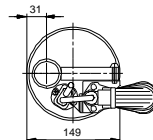

Množstvo	Popis
	<p>Rozsah teploty kvapaliny: 0 .. 50 °C  Hustota: 998.2 kg/m<sup>3</sup></p> <p>Techn.:  Priechodnosť : 10 mm</p> <p>Materiály:  Teleso erpadla: Nehrdzavejúca oce  DIN W.-Nr. 1.4301  AISI 304</p> <p>Obežné koleso: Nehrdzavejúca oce  DIN W.-Nr. 1.4031  AISI 304</p> <p>Inštalácia:  Výtlakové hrdlo: Rp 1 1/4  Max. inštalácia hĺbka: 2 m</p> <p>Elektrické údaje:  P1: 700 W  f: 50 Hz  U: 1 x 220-240 V  Menovitý el. prúd: 3.2 A  Veľkosť kondenzátora - prevádzka: 10 µF/400 V  Krytie IP: IP68  Izolácia: F  Dĺžka kábla: 5 m  Káblková koncovka: SCHUKO</p> <p>Iné:  čistá hmotnosť : 7.5 kg  Hrubá hmotnosť : 8 kg  Prepravné množstvo: 0.013 m<sup>3</sup>  Krajina pôvodu: HU  Tarifná klasifikácia : 84137021</p>

## 013N1400 Unilift KP 350 AV 1 50 Hz

Popis	Hodnota
<b>Všeobecné informácie:</b>	
Názov produktu:	Unilift KP 350 AV 1
Objednacie číslo:	013N1400
číslo EAN:	5700393433236
Cena:	
<b>Techn.:</b>	
Maximum flow:	3.89 l/s
Max. prietok:	3.89 l/s
Max. dopravná výška:	9 m
Priechodnosť:	10 mm
Model:	A
<b>Materiály:</b>	
Teleso erpadla:	Nehrdzavejúca oce
Teleso erpadla:	DIN W.-Nr. 1.4301
Teleso erpadla:	AISI 304
Obežné koleso:	Nehrdzavejúca oce
Obežné koleso:	DIN W.-Nr. 1.4031
Obežné koleso:	AISI 304
<b>Inštalácia:</b>	
Výtláčové hrdlo:	Rp 1 1/4
Max. inštalácia hĺbkou:	2 m
<b>Kvapalina:</b>	
erpaná kvapalina:	Akákoľvek Newtonovská kvapalina
Rozsah teploty kvapaliny:	0 .. 50 °C
Hustota:	998.2 kg/m <sup>3</sup>
<b>Elektrické údaje:</b>	
P1:	700 W
f:	50 Hz
U:	1 x 220-240 V
Menovitý el. prúd:	3.2 A
Veľkosť kondenzátora - prevádzka:	10 µF/400 V
Krytie IP:	IP68
Izolácia:	F
Motorová ochrana:	KONTAKT
Teplotná ochrana:	interná
Dĺžka kábla:	5 m
Kábelová koncovka:	SCHUKO
<b>Riadiace jednotky:</b>	
Hladinový spínač:	vertikálny, hladinový spínač
<b>Iné:</b>	
čistá hmotnosť:	7.5 kg
Hrubá hmotnosť:	8 kg
Prepravné množstvo:	0.013 m <sup>3</sup>
Krajina pôvodu:	HU
Tarifná klasifikácia:	84137021