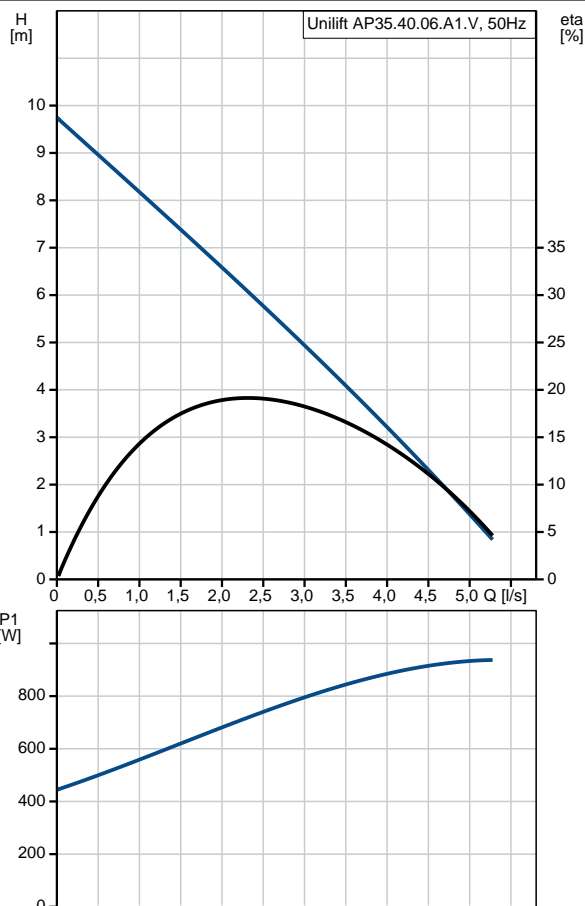

Popis	Hodnota
Všeobecné informácie:	
Názov produktu:	Unilift AP35.40.06.A1.V
Objednacie číslo:	96010982
číslo EAN:	5700390901370
Cena:	
Techn.:	
Maximum flow:	4.17 l/s
Max. prietok:	4.17 l/s
Max. dopravná výška:	10 m
Typ obežného kolesa:	VORTEX
Priechodnosť:	35 mm
Materiály:	
Teleso erpadla:	Nehrdzavejúca oce
Teleso erpadla:	DIN W.-Nr. 1.4301
Teleso erpadla:	AISI 304
Obežné koleso:	Nehrdzavejúca oce
Obežné koleso:	DIN W.-Nr. 1.4301
Obežné koleso:	AISI 304
Inštalácia:	
Výtláčové hrdlo:	Rp 1 1/2
Max. inštalácia hĺbka:	7 m
Inštalácia suchá/mokrú:	D/S
Inštalácia:	horizont. alebo vertikál.
Kvapalina:	
operaná kvapalina:	Akákoľvek Newtonovská kvapalina
Rozsah teploty kvapaliny:	0 .. 55 °C
Hustota:	998.2 kg/m³
Elektrické údaje:	
Typ motora 1-fázový:	PSC
P1:	0.9 kW
P2:	0.6 kW
f:	50 Hz
U:	1 x 230 V
Menovitý el. prúd:	4 A
Cos phi - účinník:	0.97
n:	2810 rpm
Veľkosť kondenzátora - prevádzka:	16 µF/400 V
Krytie IP:	IP68
Izolácia:	F
Motorová ochrana:	KONTAKT
Teplotná ochrana:	interná
Dĺžka kábla:	10 m
Kábelová koncovka:	SCHUKO
Riadiace jednotky:	
Hladinový spínač:	plavák. spínač
Iné:	
čistá hmotnosť:	13.2 kg
Hrubá hmotnosť:	14.5 kg
Dánina:	391317311
Švédina:	5885785
Fínina:	4822568
Nórina:	9045645
Krajina pôvodu:	HU
Tarifná klasifikácia:	84137021