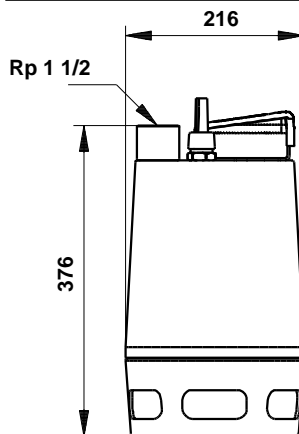

96010982 Unilift AP35.40.06.A1.V 50 Hz

Popis	Hodnota
Všeobecné informácie:	
Názov produktu:	Unilift AP35.40.06.A1.V
Objednacie číslo:	96010982
číslo EAN:	5700390901370
Cena:	
Techn.:	
Maximum flow:	4.17 l/s
Max. prietok:	4.17 l/s
Max. dopravná výška:	10 m
Typ obežného kolesa:	VORTEX
Priechodnosť:	35 mm
Materiály:	
Teleso erpadla:	Nehrdzavejúca oce
Teleso erpadla:	DIN W.-Nr. 1.4301
Teleso erpadla:	AISI 304
Obežné koleso:	Nehrdzavejúca oce
Obežné koleso:	DIN W.-Nr. 1.4301
Obežné koleso:	AISI 304
Inštalácia:	
Výtláčové hrdlo:	Rp 1 1/2
Max. inštalácia hĺbka:	7 m
Inštalácia suchá/mokrú:	D/S
Inštalácia:	horizont. alebo vertikál.
Kvapalina:	
operaná kvapalina:	Akákoľvek Newtonovská kvapalina
Rozsah teploty kvapaliny:	0 .. 55 °C
Hustota:	998.2 kg/m ³
Elektrické údaje:	
Typ motora 1-fázový:	PSC
P1:	0.9 kW
P2:	0.6 kW
f:	50 Hz
U:	1 x 230 V
Menovitý el. prúd:	4 A
Cos phi - účinník:	0.97
n:	2810 rpm
Veľkosť kondenzátora - prevádzka:	16 µF/400 V
Krytie IP:	IP68
Izolácia:	F
Motorová ochrana:	KONTAKT
Teplotná ochrana:	interná
Dĺžka kábla:	10 m
Kábelová koncovka:	SCHUKO
Riadiace jednotky:	
Hladinový spínač:	plavák. spínač
Iné:	
čistá hmotnosť:	13.2 kg
Hrubá hmotnosť:	14.5 kg
Dánina:	391317311
Švédina:	5885785
Fínina:	4822568
Nórina:	9045645
Krajina pôvodu:	HU
Tarifná klasifikácia:	84137021