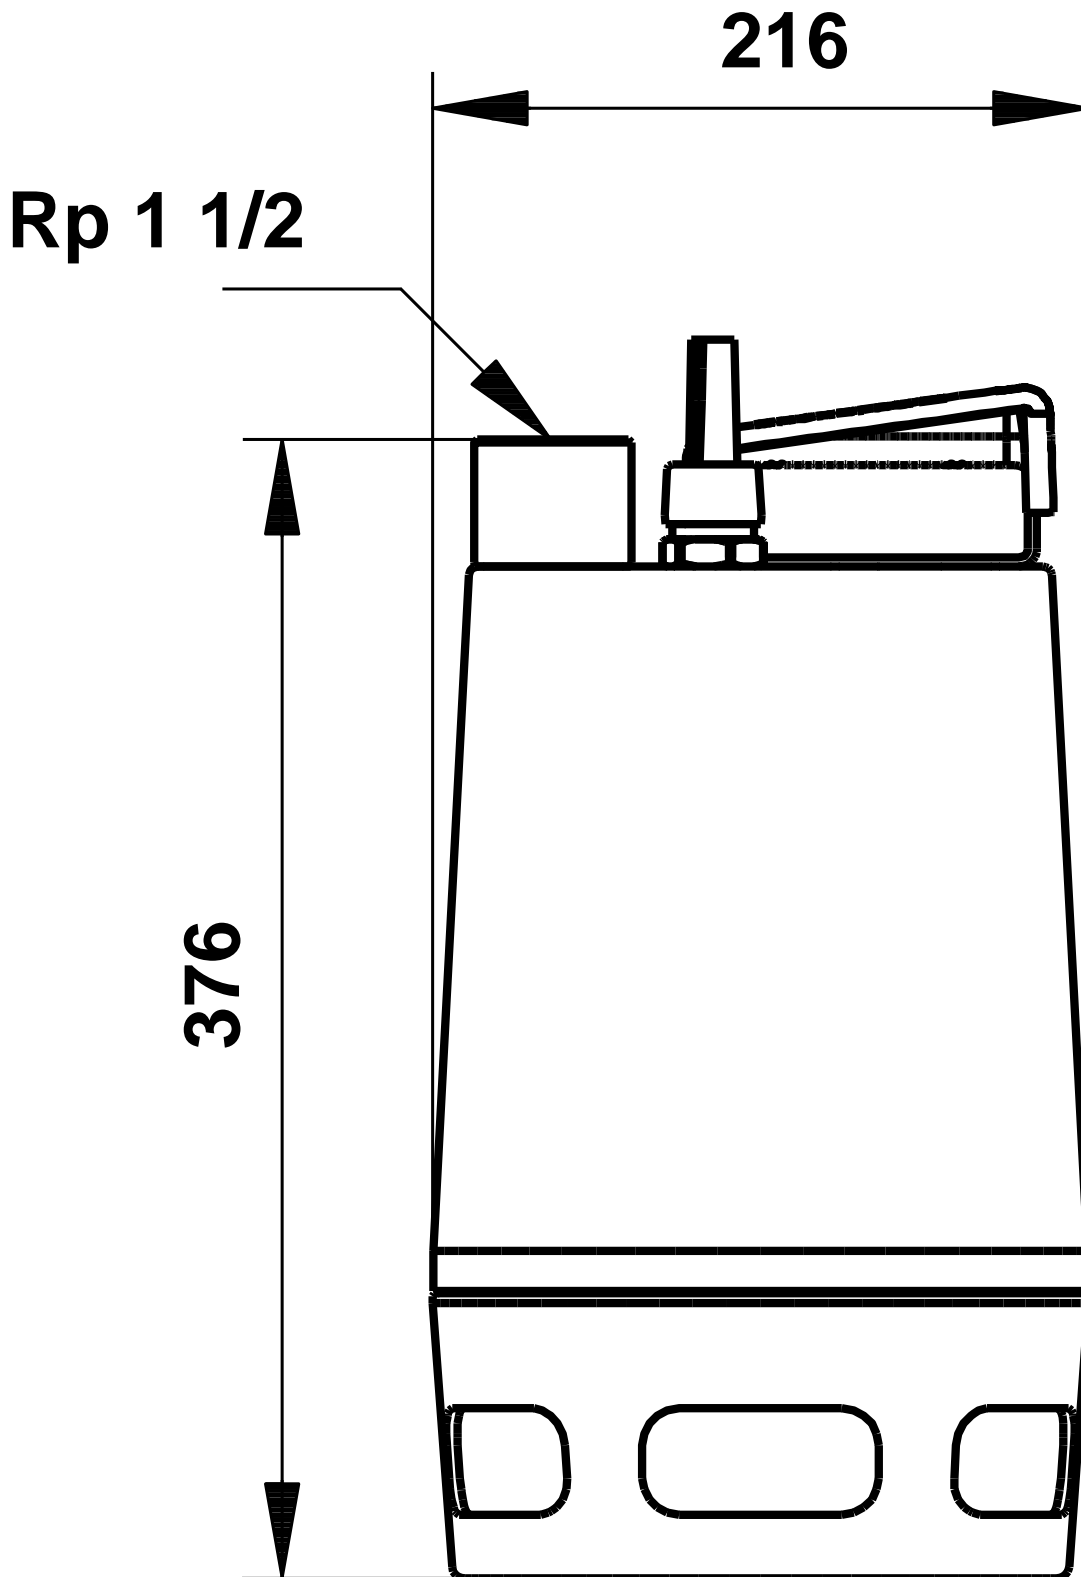

96010982 Unilift AP35.40.06.A1.V 50 Hz

Upozornenie! Všetky jednotky musia byť v [mm], pokiaľ nie je uvedené inak.
Poznámka: Tento zjednodušený rozmerový náčrtok nezobrazuje všetky detaily.