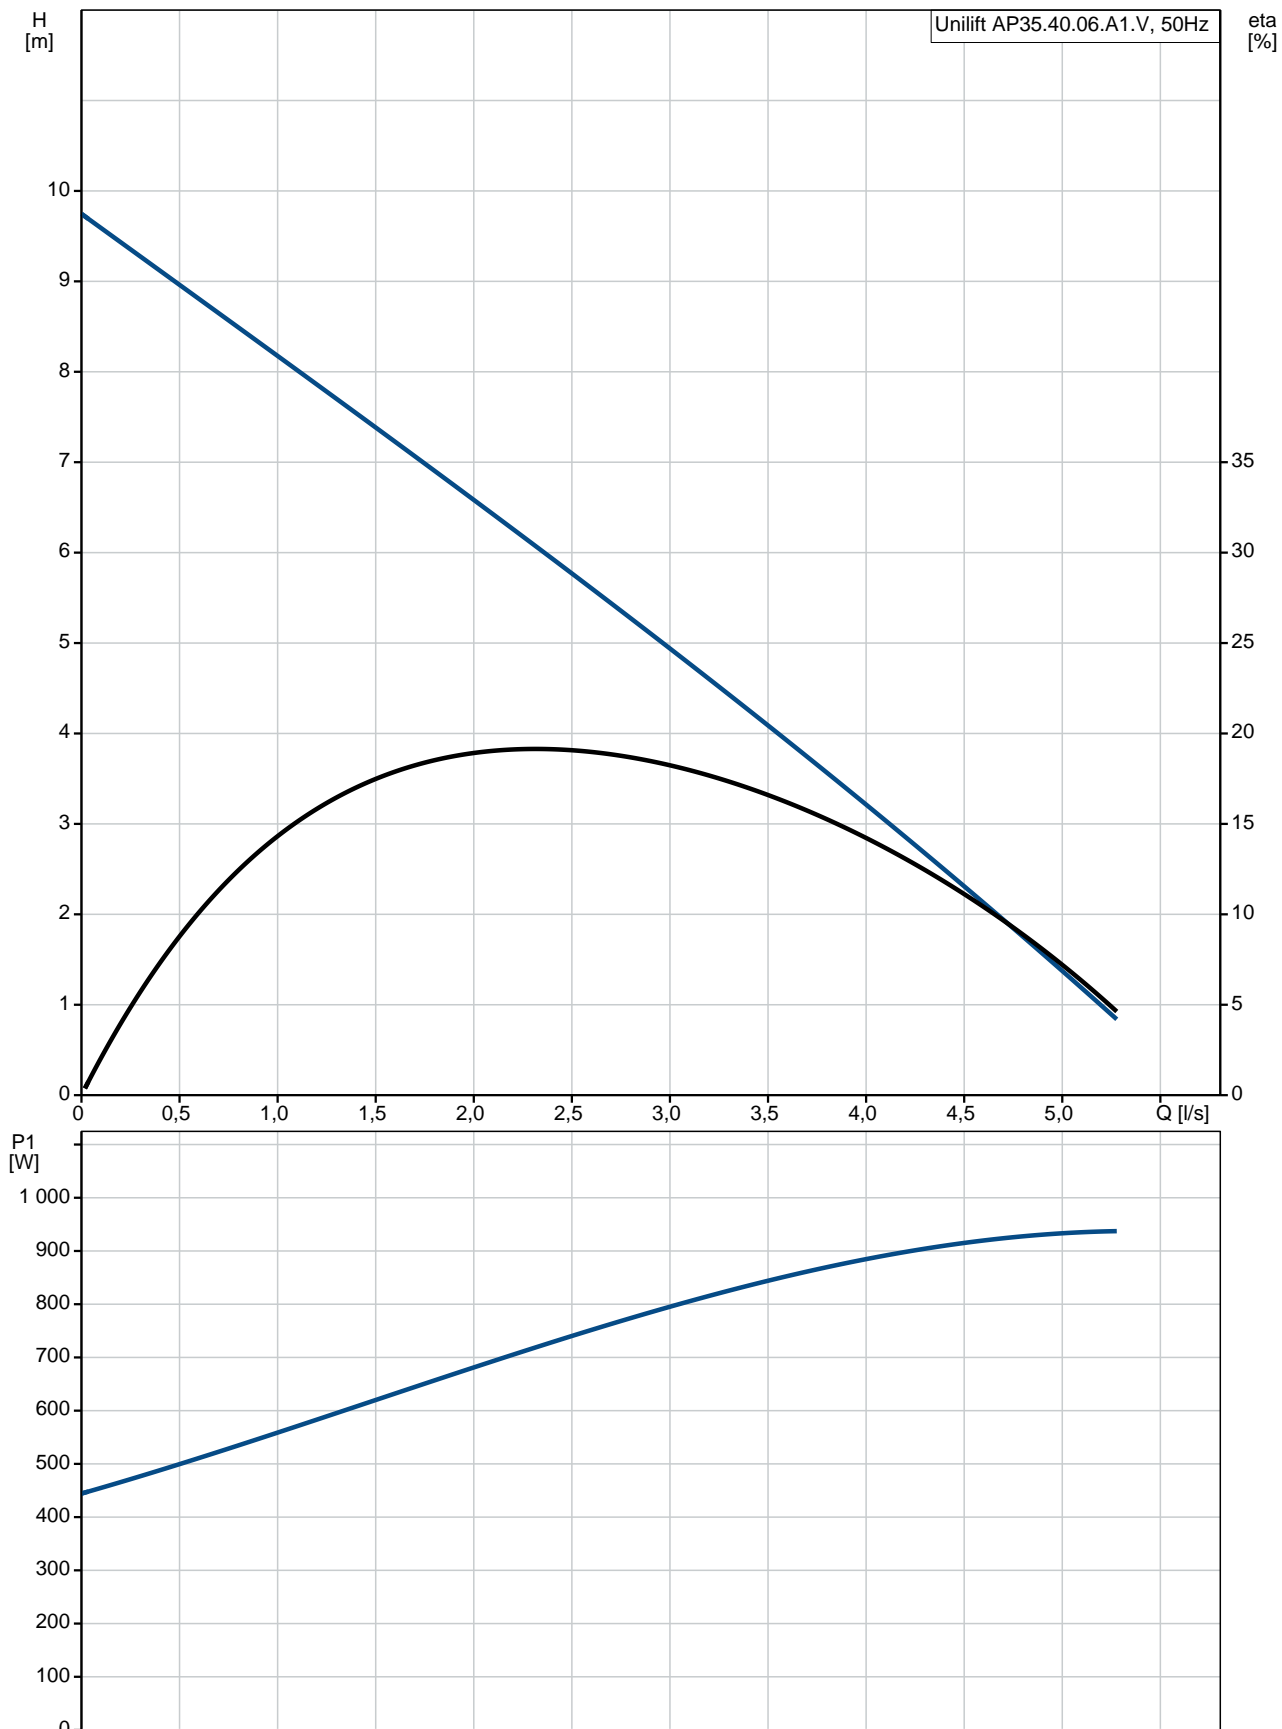

96010982 Unilift AP35.40.06.A1.V 50 Hz